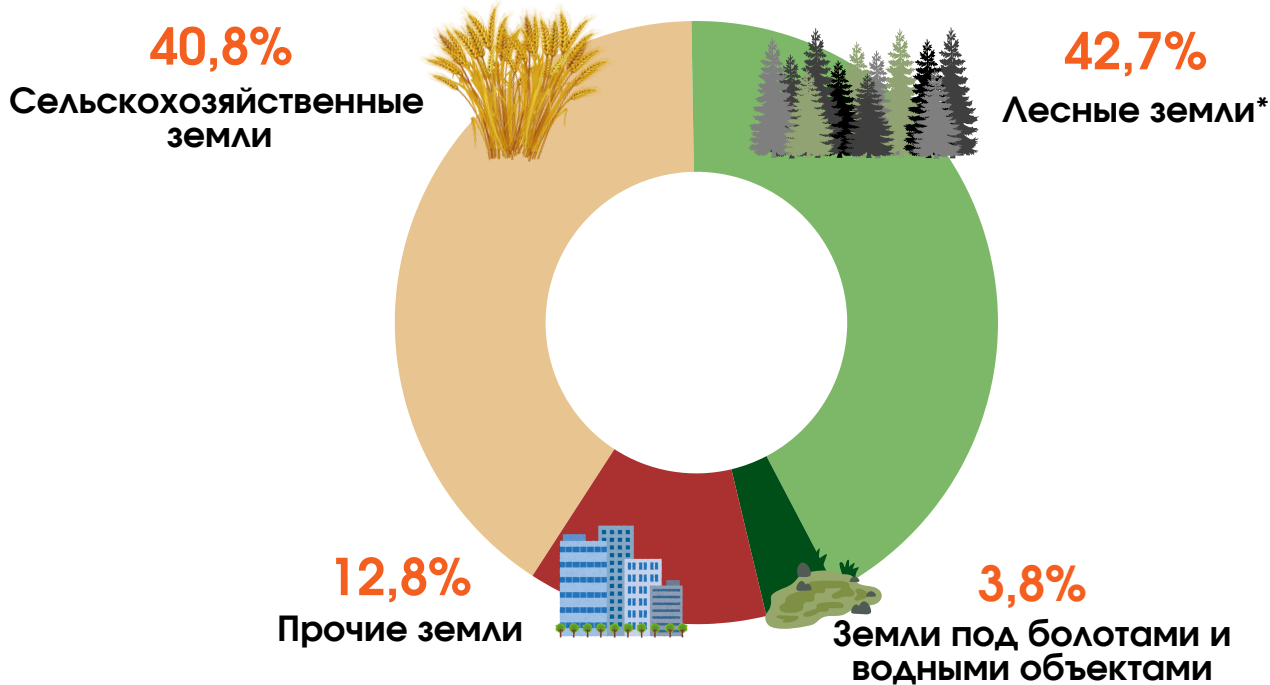

ДЕНЬ ОХРАНЫ ОКРУЖАЮЩЕЙ СРЕДЫ

СТАТИСТИЧЕСКИЙ ОБЗОР

День охраны окружающей среды в
Беларуси отмечается 5 июня

ТЕРРИТОРИЯ МОГИЛЕВСКОЙ ОБЛАСТИ
НА 1 ЯНВАРЯ 2026 Г. СОСТАВИЛА
2 908,7 тыс. гектаров

ЗЕМЕЛЬНЫЕ РЕСУРСЫ НА 1 ЯНВАРЯ 2026 Г.